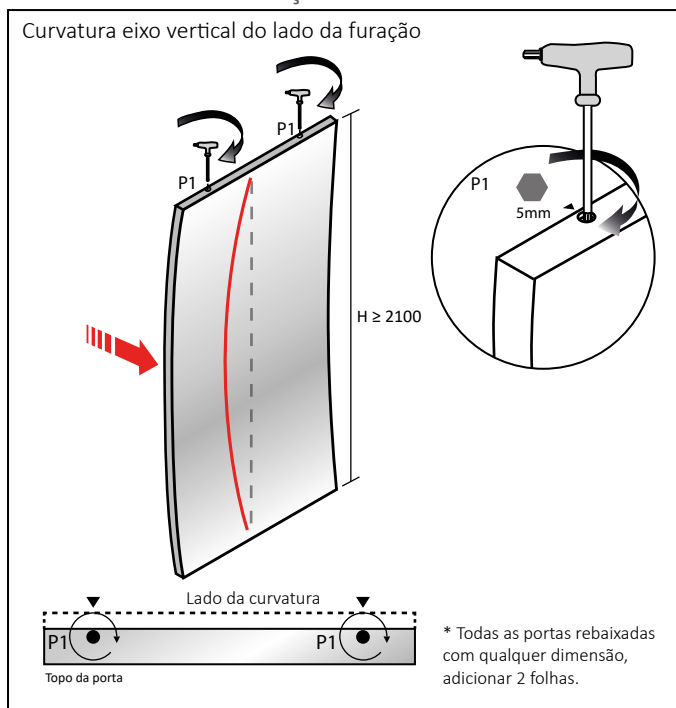

Outras dimensões sob consulta.

Other dimensions on request | Autres dimensions sur demande.

SISTEMA DE CORREÇÃO DE PORTA |

DOOR STRAIGHTENER SYSTEM | SYSTÈME DE REDRESSEMENT DE PORTE

Tensor interno que permite corrigir a curvatura ou eventual empeno da porta, incluído em todas as portas GS DOORS com largura superior a 1200 ou altura superior a 2100 mm.

Door straightener that allows to correct a warped door, included in all GS DOORS with width greater than 1200 or height greater than 2100 mm.

Ferrure qui permet de redresser la courbure ou le gauchissement de la porte, inclus dans toutes les portes GS DOORS d'une largeur supérieure à 1200 mm et hauteur supérieure à 2100 mm.

Consulte instruções de afinação

See adjustment instructions

Voir les instructions de réglage

	COMPRIENTO LENGTH LONGUEUR	LARGURA WIDTH LARGEUR	ESPESSURA THICKNESS ÉPAISSEUR
Porta Door Porte	+2mm	+2 mm	+1 mm
Aro Frame Husserie	-3;+5mm	-4; +2 mm	+1 mm
Guarnição Architrave Chambranle	-2;+10mm	+1 mm	+ 2mm

SISTEMAS DE CORRECÇÃO DE CURVATURA DE PORTA VERTICAL

SISTEMAS DE CORRECÇÃO DE CURVATURA DE PORTA HORIZONTAL