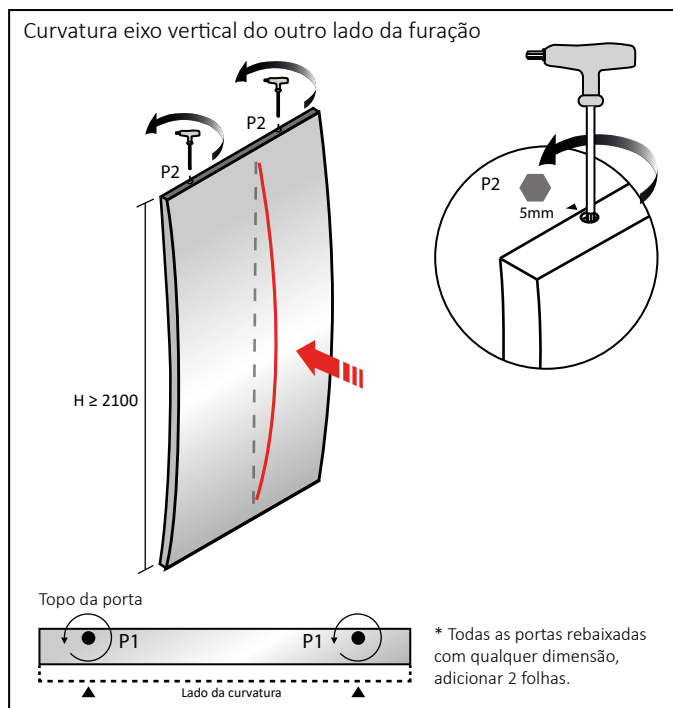

SISTEMA DE CORREÇÃO DE PORTA |

DOOR STRAIGHTENER SYSTEM | SYSTÈME DE REDRESSEMENT DE PORTE

Tensor interno que permite corrigir a curvatura ou eventual empeno da porta, incluído em todas as portas GS DOORS com largura superior a 1200 ou altura superior a 2100 mm.

Door straightener that allows to correct a warped door, included in all GS DOORS with width greater than 1200 or height greater than 2100 mm.

Ferrure qui permet de redresser la courbure ou le gauchissement de la porte, inclus dans toutes les portes GS DOORS d'une largeur supérieure à 1200 mm et hauteur supérieure à 2100 mm.

Consulte instruções de afinação

See adjustment instructions

Voir les instructions de réglage

	COMPRIENTO LENGTH | LONGUEUR	LARGURA WIDTH | LARGEUR	ESPESSURA THICKNESS | ÉPAISSEUR
Porta Door Porte	+2mm	+2 mm	+1 mm
Aro Frame Husserie	-3;+5mm	-4; +2 mm	+1 mm
Guarnição Architrave Chambranle	-2;+10mm	+1 mm	+ 2mm

SISTEMAS DE CORRECÇÃO DE CURVATURA DE PORTA VERTICAL