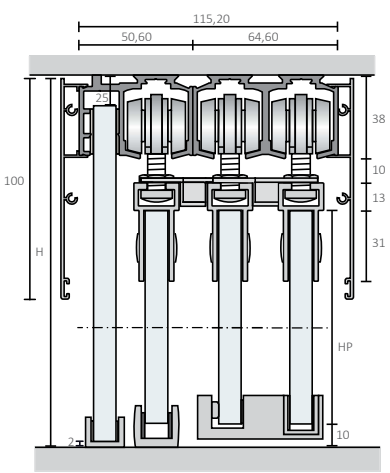

PORTA | Door | Porte
VIDRO | **TRANSPARENTE**
Glass | Verre | Clear | Transparent

ASA PARA PORTA | Pull Handle | Barre de tirage
INOX | Ref: IN.07.201.600
Steel | Acier | ● Satinado | Satin | Satiné

TELESCOPIC TRIPLE GLASS

A pensar nos desafios arquitetônicos dos ambientes modernos, foi desenvolvido o TELESCOPIC TRIPLE GLASS, um sistema de fixação ao teto que permite a conjugação de painéis fixos e portas de correr paralelas em vidro. Com este sistema inovador é possível combinar até seis folhas, entre fixos e portas de correr em vidro, em aberturas até 6 metros de largura.

Due to the architectural challenges of modern spaces, the TELESCOPIC TRIPLE GLASS was developed - a ceiling mounted system that allows the combination of fixed glass panels and sliding parallel glass doors. With this innovative system you can combine up to six leaves, between fixed and sliding glass doors with passages up to 6 meters wide.

Porta de vidro não comercializada
Glass door not available for sale
Porte en verre indisponible

Opcional | Optional | Option
EASY SOFT INSIDE

DIMENSÃO DIMENSION	
	2000
	3000
	4000
	6000

EN1527 : 2013
- 6 3 - 1 0 - 1 3
CAPACIDADE MÁXIMA MAXIMUM CAPACITY / CAPACITÉ MAXIMALE
Porta | Door | Porte
120 Kg

ARTIGOS NECESSÁRIOS | REQUIRED ITEMS | ARTICLES NÉCESSAIRES:				
CALHAS | TRACKS | RAILS	Vidro | Glass | Verre			3 PORTAS | Doors | Portes
9 R: 1004	Sem Soft Soft Without Sans Soft	3x 9005 | Kit de acessórios Accessories kit Kit d'accessoires	3x 8002 | Kit Pinça contínua Clamp Kit Kit Pince	2x Aba Nº2 Cover nr. 2 Bandeau n°2
R: 1021	Soft duplo Double Soft	3x 9019 | Kit Inside wood Inside Wood kit Kit Inside Wood	2x 7012 | Kit de acessórios Accessories kit Kit d'accessoires	
R: 1006				

Porta vidro com furação
Door glass with hole
Porte en verre avec trou