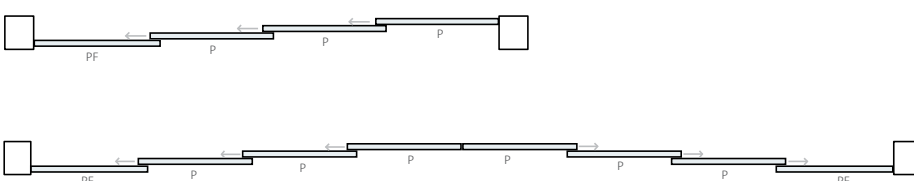

A pensar nos desafios arquitetônicos dos ambientes modernos, foi desenvolvido o TELESCOPIC TRIPLE GLASS, um sistema de fixação ao teto que permite a conjugação de painéis fixos e portas de correr paralelas em vidro. Com este sistema inovador é possível combinar até seis folhas, entre fixos e portas de correr em vidro, em aberturas até 6 metros de largura.

Due to the architectural challenges of modern spaces, the TELESCOPIC TRIPLE GLASS was developed - a ceiling mounted system that allows the combination of fixed glass panels and sliding parallel glass doors. With this innovative system you can combine up to six leaves, between fixed and sliding glass doors with passages up to 6 meters wide.

Porta de vidro não comercializada
 Glass door not available for sale
 Porte en verre indisponible

Opcional | Optional | Option
 EASY SOFT INSIDE

DIMENSÃO DIMENSION	
	2000
	3000
	4000
	6000

Exemplos de aplicação:
 Application examples | Exemples d'application