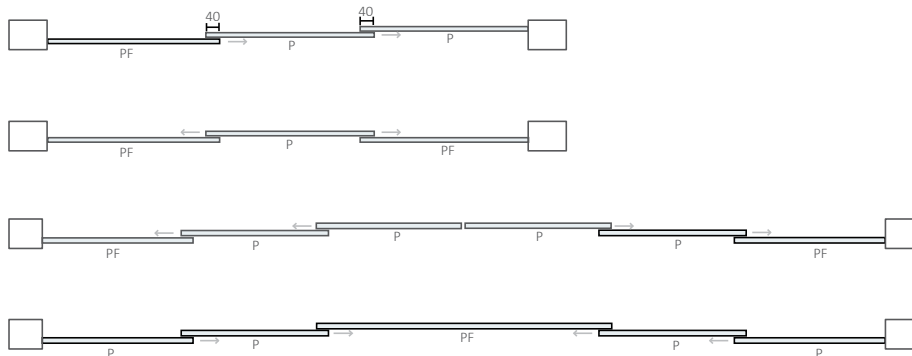

PORTA | Door | Porte

VIDRO
Glass | Verre

TRANSPARENTE
Clear | Transparent

ASA PARA PORTA | Pull Handle | Barre de tirage

INOX
Steel | Acier

Ref: IN.07.201.600
● Satinado | Satin | Satiné

TELESCOPIC GLASS

Criado a pensar nos espaços mais exigentes, o novo TELESCOPIC GLASS permite a conjugação de um painel fixo com duas portas de correr paralelas em vidro. O TELESCOPIC GLASS é uma solução exclusiva para vidro que permite uma separação elegante de espaços e que alia as vantagens de um modelo de fixação ao teto com a funcionalidade de um sistema de duas portas paralelas.

Porta de vidro não comercializada
Glass door not available for sale
Porte en verre indisponible

Opcional | Optional | Option
EASY SOFT INSIDE ◀◀◀◀◀◀◀◀◀◀

DIMENSÃO
DIMENSION

2000
3000
4000
6000

Exemplos de aplicação:
Application examples | Exemples d'application