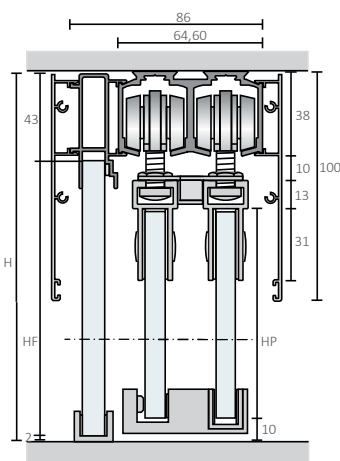

PORTA | Door | Porte

VIDRO
Glass | Verre

TRANSPARENTE
Clear | Transparent

ASA PARA PORTA | Pull Handle | Barre de tirage

INOX
Steel | Acier

Ref: IN.07.201.600
● Satinado | Satin | Satiné

TELESCOPIC GLASS

Criado a pensar nos espaços mais exigentes, o novo TELESCOPIC GLASS permite a conjugação de um painel fixo com duas portas de correr paralelas em vidro. O TELESCOPIC GLASS é uma solução exclusiva para vidro que permite uma separação elegante de espaços e que alia as vantagens de um modelo de fixação ao teto com a funcionalidade de um sistema de duas portas paralelas.

Porta de vidro não comercializada
Glass door not available for sale
Porte en verre indisponible

Opcional | Optional | Option
EASY SOFT INSIDE ◀◀◀◀◀◀◀◀◀◀

DIMENSÃO
DIMENSION

2000
3000
4000
6000

Exemplos de aplicação:
Application examples | Exemples d'application