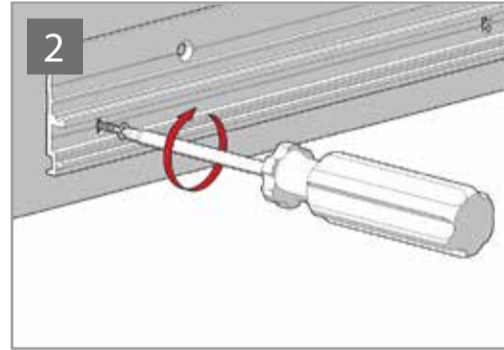

SLIDE WOOD

www.openspace.pt

F	D
12	20
14	18
16	16
18	14

Depois de instalado deve fechar a porta devagar na 1ª abertura automática.
Close the door slowly at first automatic load after installation