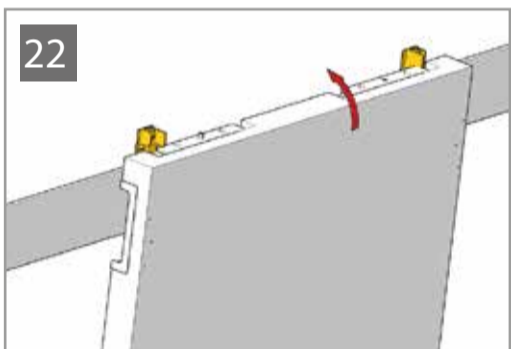

SLIDE WOOD

www.openspace.pt

F	D
12	20
14	18
16	16
18	14

Depois de instalado deve fechar a porta devagar na 1ª abertura automática.
Close the door slowly at first automatic load after installation