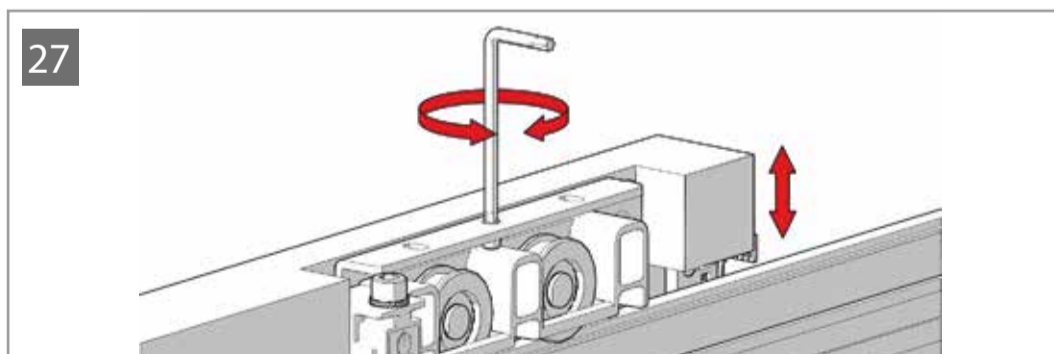

SLIDE WOOD

www.openspace.pt

F	D
12	20
14	18
16	16
18	14

Depois de instalado deve fechar a porta devagar na 1ª abertura automática.
Close the door slowly at first automatic load after installation