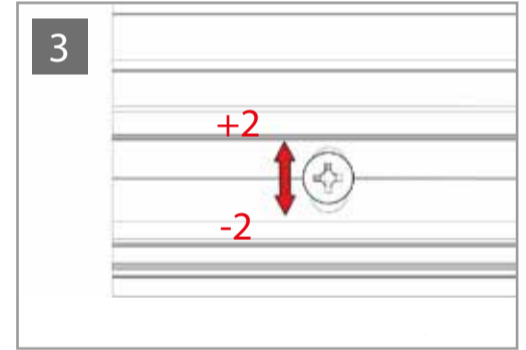

SLIDE WOOD

www.openspace.pt

F	D
12	20
14	18
16	16
18	14

Depois de instalado deve fechar a porta devagar na 1ª abertura automática.
Close the door slowly at first automatic load after installation