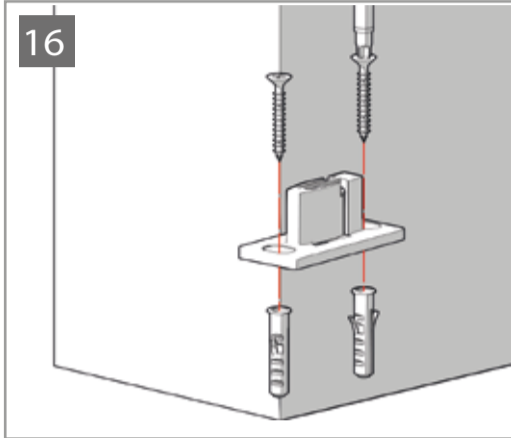

SLIDE WOOD

www.openspace.pt

F	D
12	20
14	18
16	16
18	14

Depois de instalado deve fechar a porta devagar na 1ª abertura automática.
Close the door slowly at first automatic load after installation