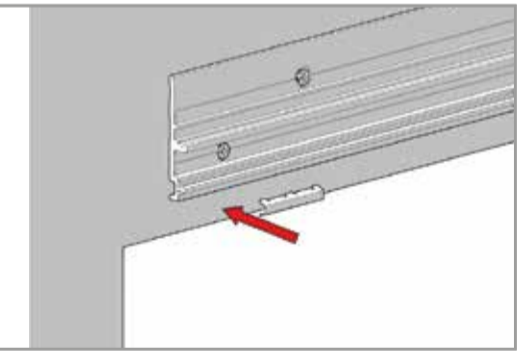

SLIDE WOOD

www.openspace.pt

F	D
12	20
14	18
16	16
18	14

Depois de instalado deve fechar a porta devagar na 1ª abertura automática.
Close the door slowly at first automatic load after installation