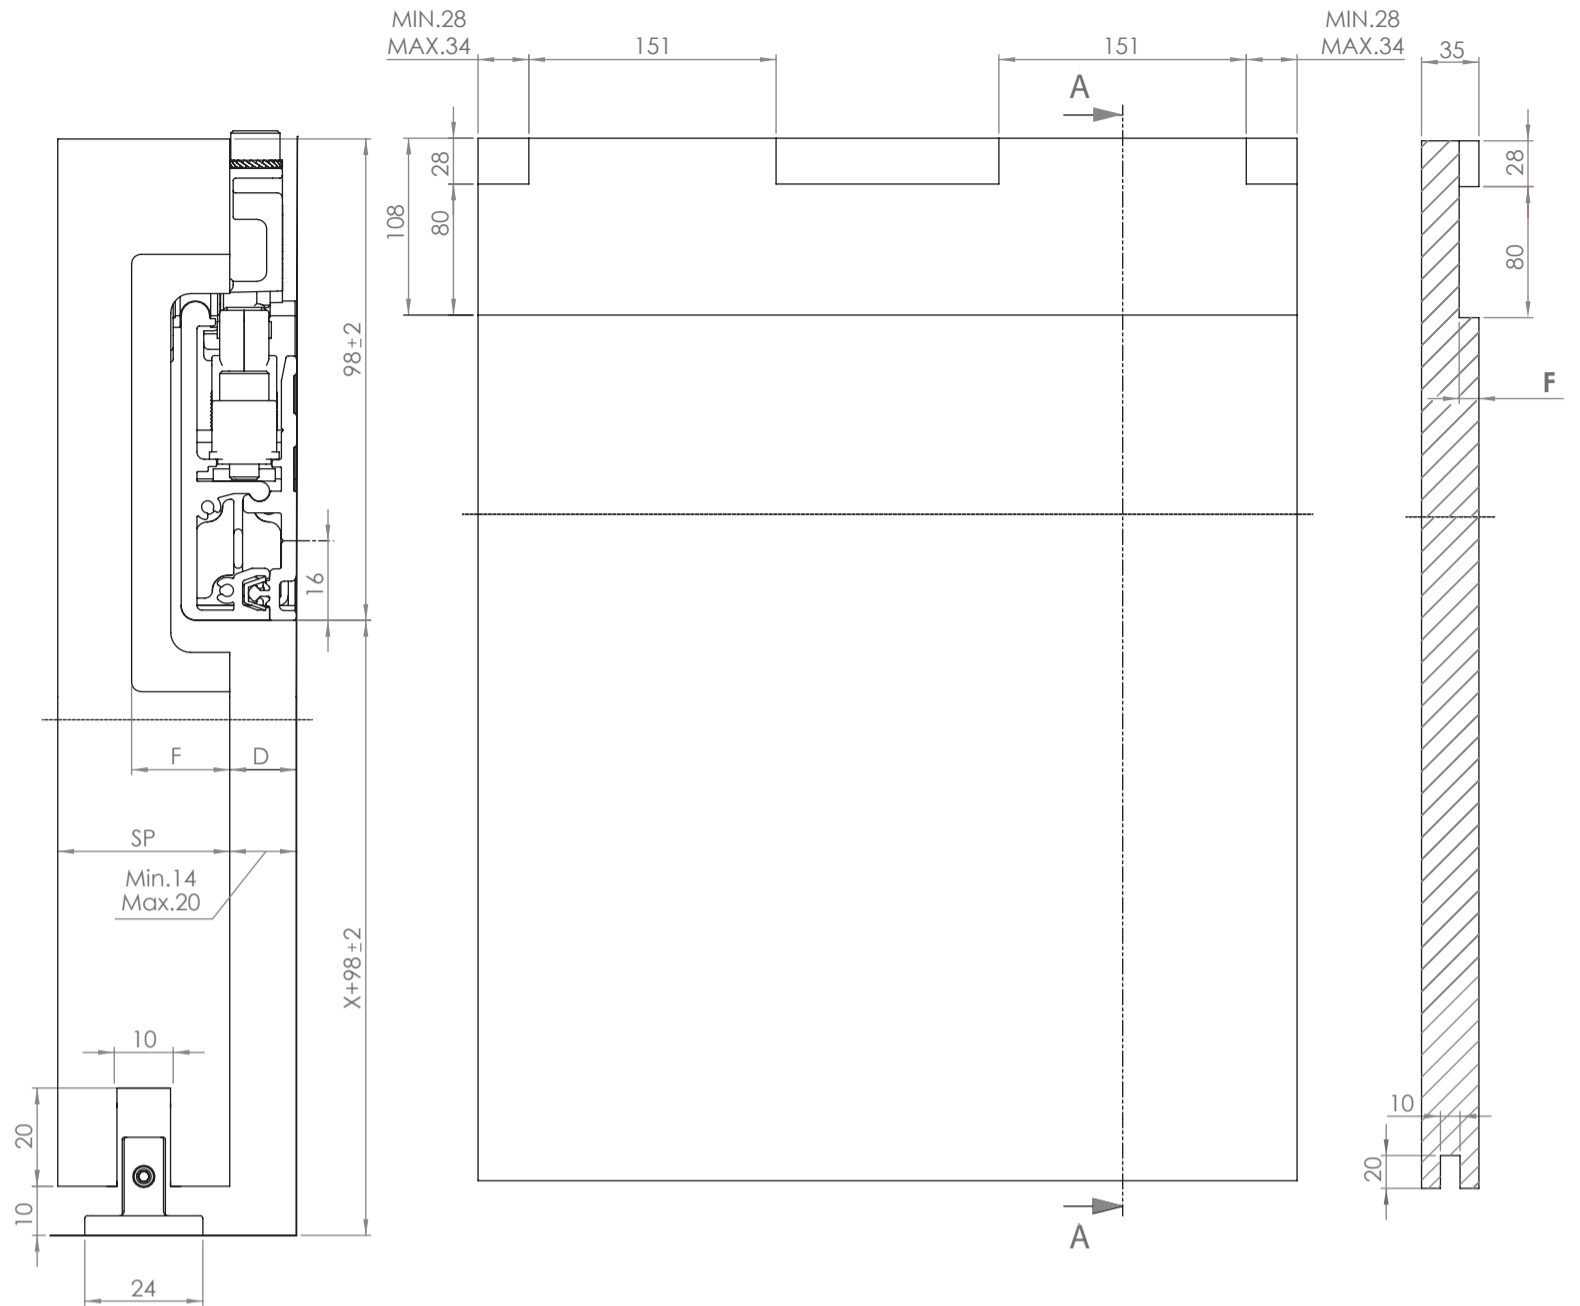

SLIDE WOOD

www.openspace.pt

F	D
12	20
14	18
16	16
18	14

Depois de instalado deve fechar a porta devagar na 1ª abertura automática.
Close the door slowly at first automatic load after installation