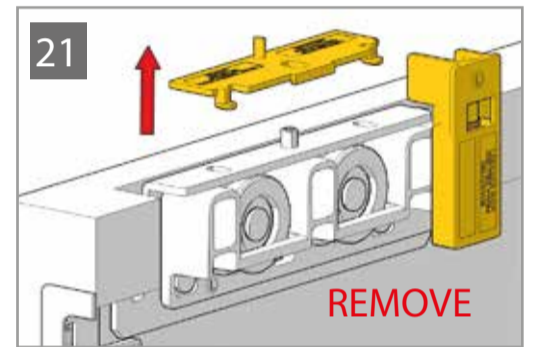

SLIDE WOOD

www.openspace.pt

F	D
12	20
14	18
16	16
18	14

Depois de instalado deve fechar a porta devagar na 1ª abertura automática.
Close the door slowly at first automatic load after installation