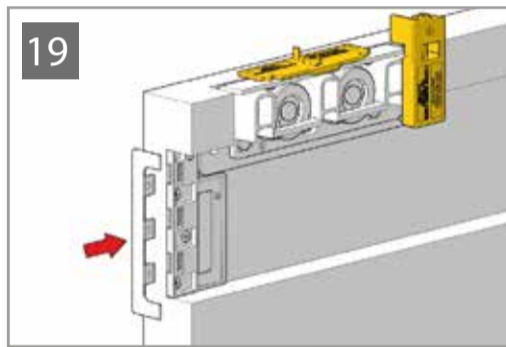

SLIDE WOOD

www.openspace.pt

F	D
12	20
14	18
16	16
18	14

Depois de instalado deve fechar a porta devagar na 1ª abertura automática.
Close the door slowly at first automatic load after installation