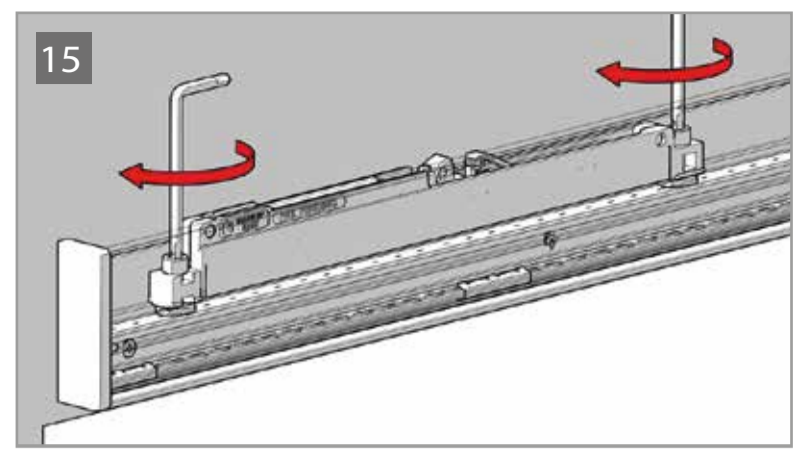

SLIDE WOOD

www.openspace.pt

F	D
12	20
14	18
16	16
18	14

Depois de instalado deve fechar a porta devagar na 1ª abertura automática.
Close the door slowly at first automatic load after installation