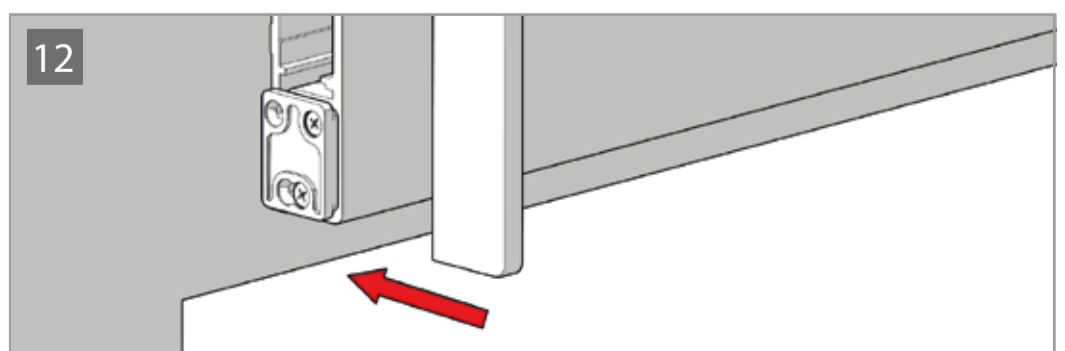

SLIDE WOOD

www.openspace.pt

F	D
12	20
14	18
16	16
18	14

Depois de instalado deve fechar a porta devagar na 1ª abertura automática.
Close the door slowly at first automatic load after installation