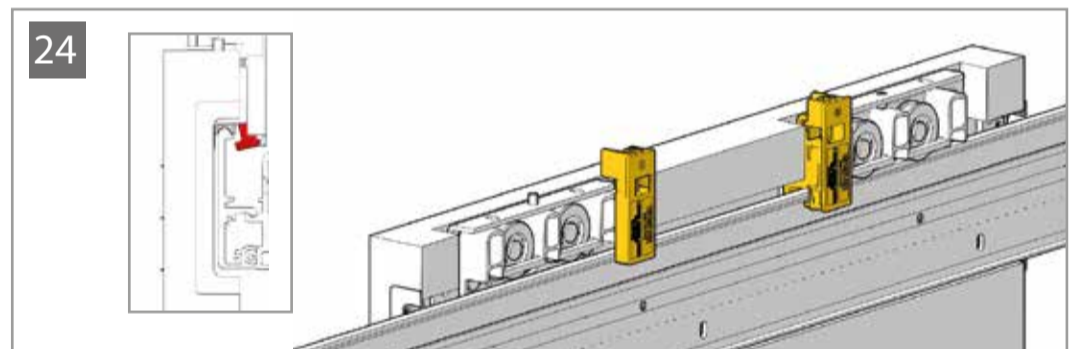

SLIDE WOOD

www.openspace.pt

F	D
12	20
14	18
16	16
18	14

Depois de instalado deve fechar a porta devagar na 1ª abertura automática.
Close the door slowly at first automatic load after installation