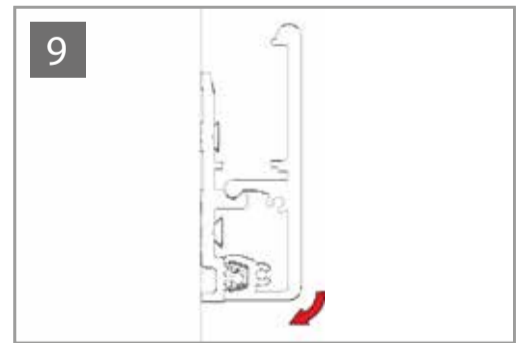

SLIDE WOOD

www.openspace.pt

F	D
12	20
14	18
16	16
18	14

Depois de instalado deve fechar a porta devagar na 1ª abertura automática.
Close the door slowly at first automatic load after installation