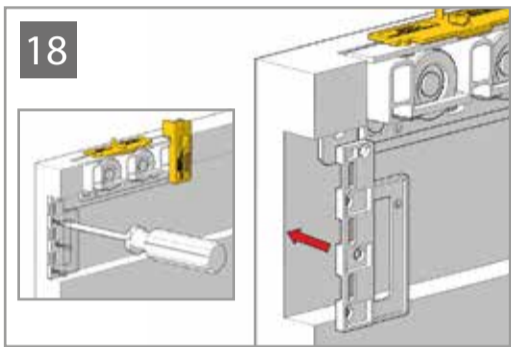

SLIDE WOOD

www.openspace.pt

F	D
12	20
14	18
16	16
18	14

Depois de instalado deve fechar a porta devagar na 1ª abertura automática.
Close the door slowly at first automatic load after installation