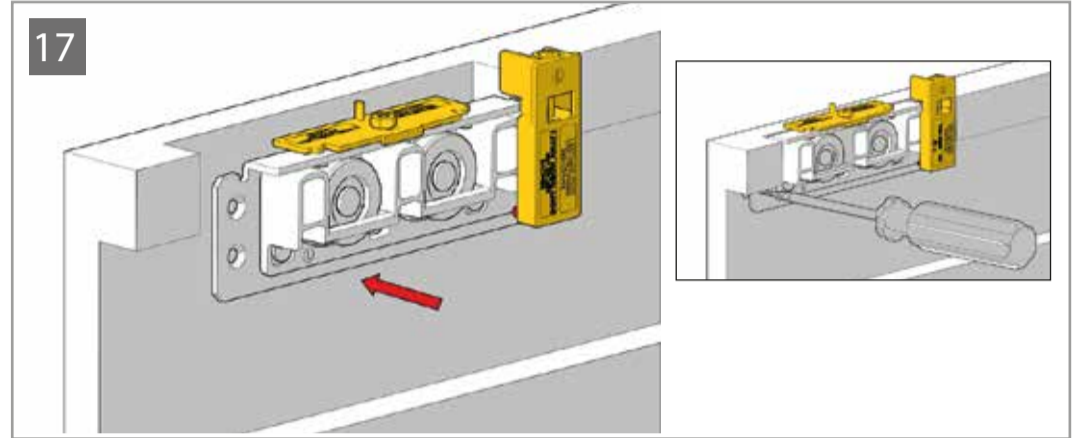

SLIDE WOOD

www.openspace.pt

F	D
12	20
14	18
16	16
18	14

Depois de instalado deve fechar a porta devagar na 1ª abertura automática.
Close the door slowly at first automatic load after installation