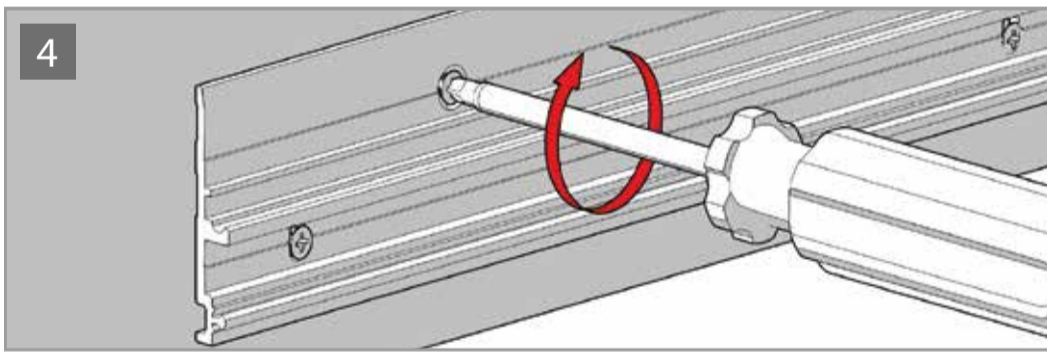

SLIDE WOOD

www.openspace.pt

F	D
12	20
14	18
16	16
18	14

Depois de instalado deve fechar a porta devagar na 1ª abertura automática.
Close the door slowly at first automatic load after installation