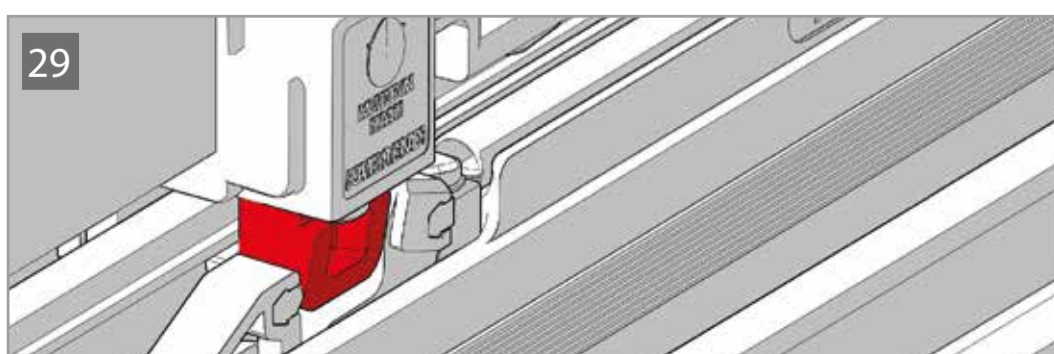

SLIDE WOOD

www.openspace.pt

F	D
12	20
14	18
16	16
18	14

Depois de instalado deve fechar a porta devagar na 1ª abertura automática.
Close the door slowly at first automatic load after installation