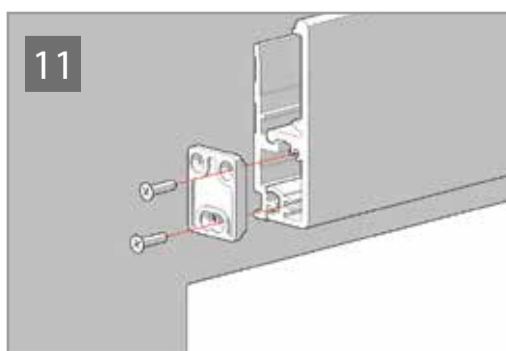

SLIDE WOOD

www.openspace.pt

F	D
12	20
14	18
16	16
18	14

Depois de instalado deve fechar a porta devagar na 1ª abertura automática.
Close the door slowly at first automatic load after installation