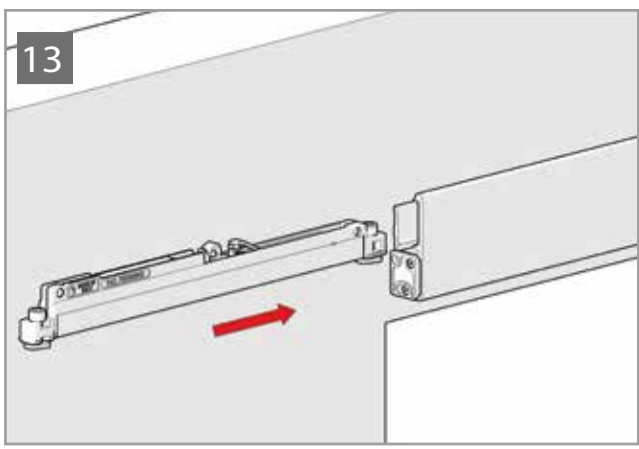

SLIDE WOOD

www.openspace.pt

F	D
12	20
14	18
16	16
18	14

Depois de instalado deve fechar a porta devagar na 1ª abertura automática.
Close the door slowly at first automatic load after installation