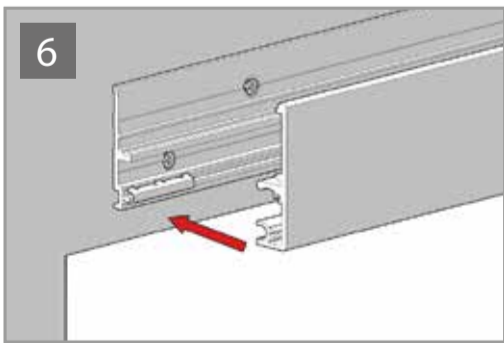

SLIDE WOOD

www.openspace.pt

F	D
12	20
14	18
16	16
18	14

Depois de instalado deve fechar a porta devagar na 1ª abertura automática.
Close the door slowly at first automatic load after installation