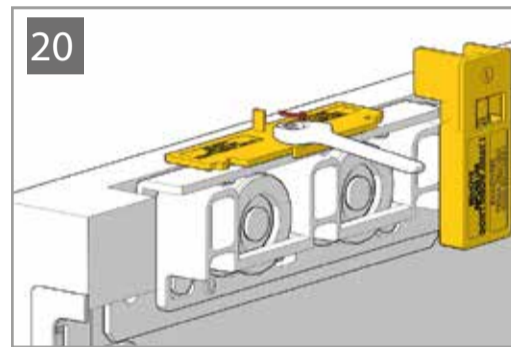

SLIDE WOOD

www.openspace.pt

F	D
12	20
14	18
16	16
18	14

Depois de instalado deve fechar a porta devagar na 1ª abertura automática.
Close the door slowly at first automatic load after installation