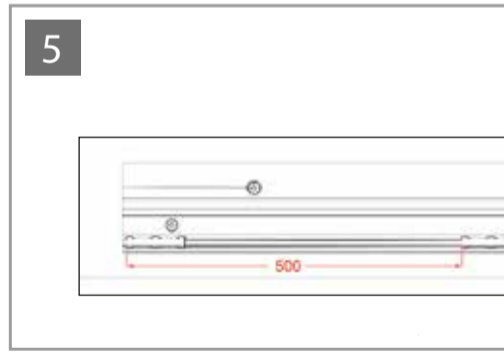

SLIDE WOOD

www.openspace.pt

F	D
12	20
14	18
16	16
18	14

Depois de instalado deve fechar a porta devagar na 1ª abertura automática.
Close the door slowly at first automatic load after installation