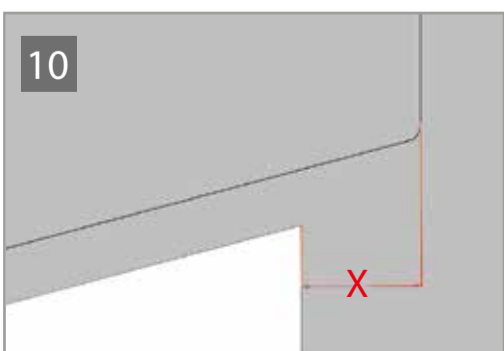

SLIDE WOOD

www.openspace.pt

F	D
12	20
14	18
16	16
18	14

Depois de instalado deve fechar a porta devagar na 1ª abertura automática.
Close the door slowly at first automatic load after installation