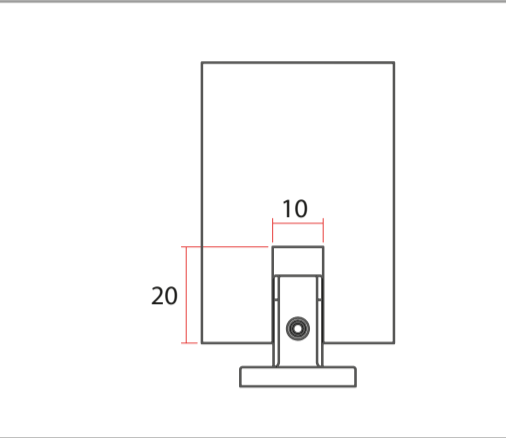

SLIDE WOOD

www.openspace.pt

F	D
12	20
14	18
16	16
18	14

Depois de instalado deve fechar a porta devagar na 1ª abertura automática.
Close the door slowly at first automatic load after installation