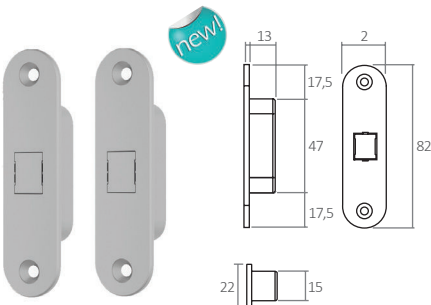

EASY TOUCH

Aro: Madeira
Porta: Madeira

Frame: Wood
Door: Wood

Huisserie: Bois
Porte: Bois