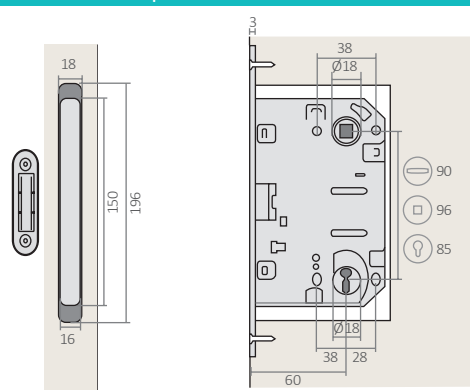

DESENHO TECNICO | Technical drawing | Dessin technique