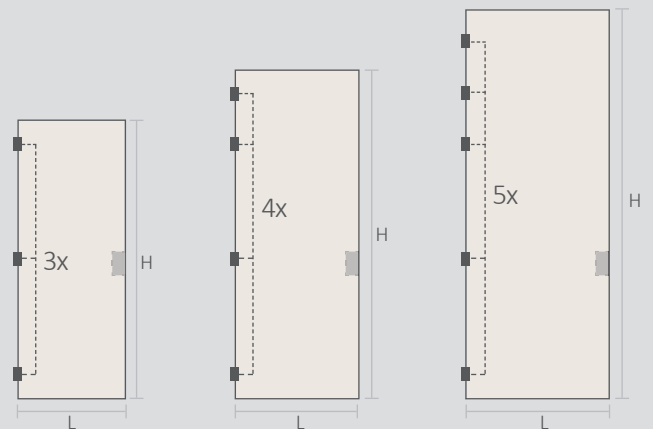

Hinge application | Application Charnière

DIMENSÕES DA PORTA Door dimension Dimensions de la porte	DOBRADIÇAS Hinge Charnière
H ≤ 2199 L ≤ 1000	3x
2200 < H ≤ 2500 1001 < L < 1100	4x
> 2500	5x

L - Largura da porta | Door width | Largeur de porte
H - Altura da porta | Door height | Hauteur de porte