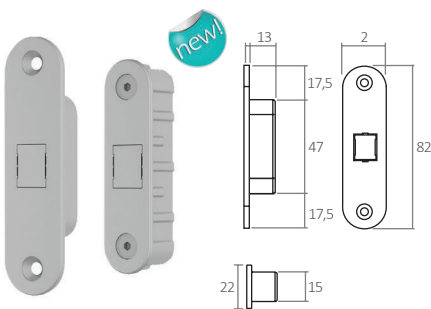

Aplicação: Aro de madeira

Magnetic lock Invisible hinge
Use: Wooden door frames

Serrure magnétique Charnière invisible
Application: Huisserie en bois

FECHO MAGNÉTICO | Magnetic lock | Serrure magnétique

ALU TOUCH