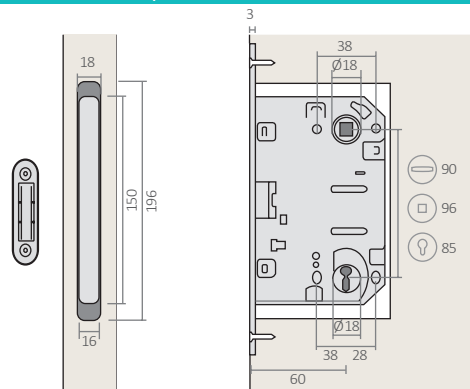

DESENHO TECNICO | Technical drawing | Dessin technique