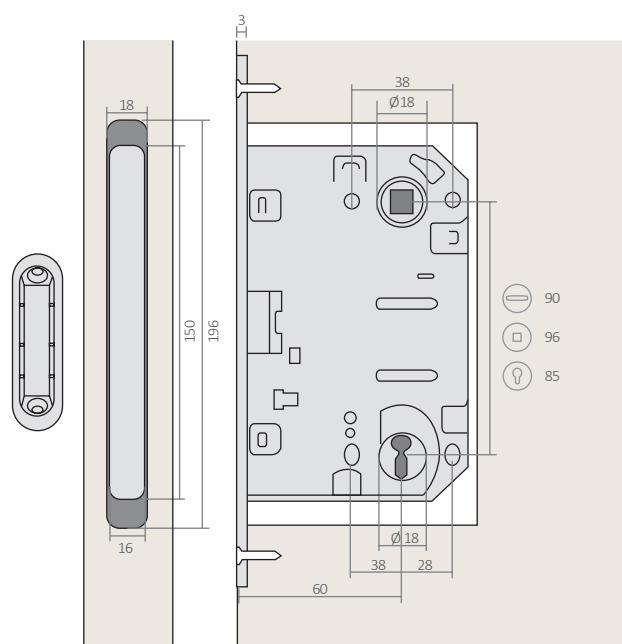

Magnetic lock
Standard hinge
Strike plate
Use: Wooden door frames

Serrure magnétique
Paumelle standard
Gâche
Application: Huisserie en bois

PLUS GOLD

Fechadura magnética
Dobradiça standard
Chapa testa
Aplicação: Aro de madeira

Magnetic lock
Standard hinge
Strike plate
Use: Wooden door frames

Serrure magnétique
Paumelle standard
Gâche
Application: Huisserie en bois

DESENHO TECNICO | Technical drawing | Dessin technique

PLUS | PREMIUM